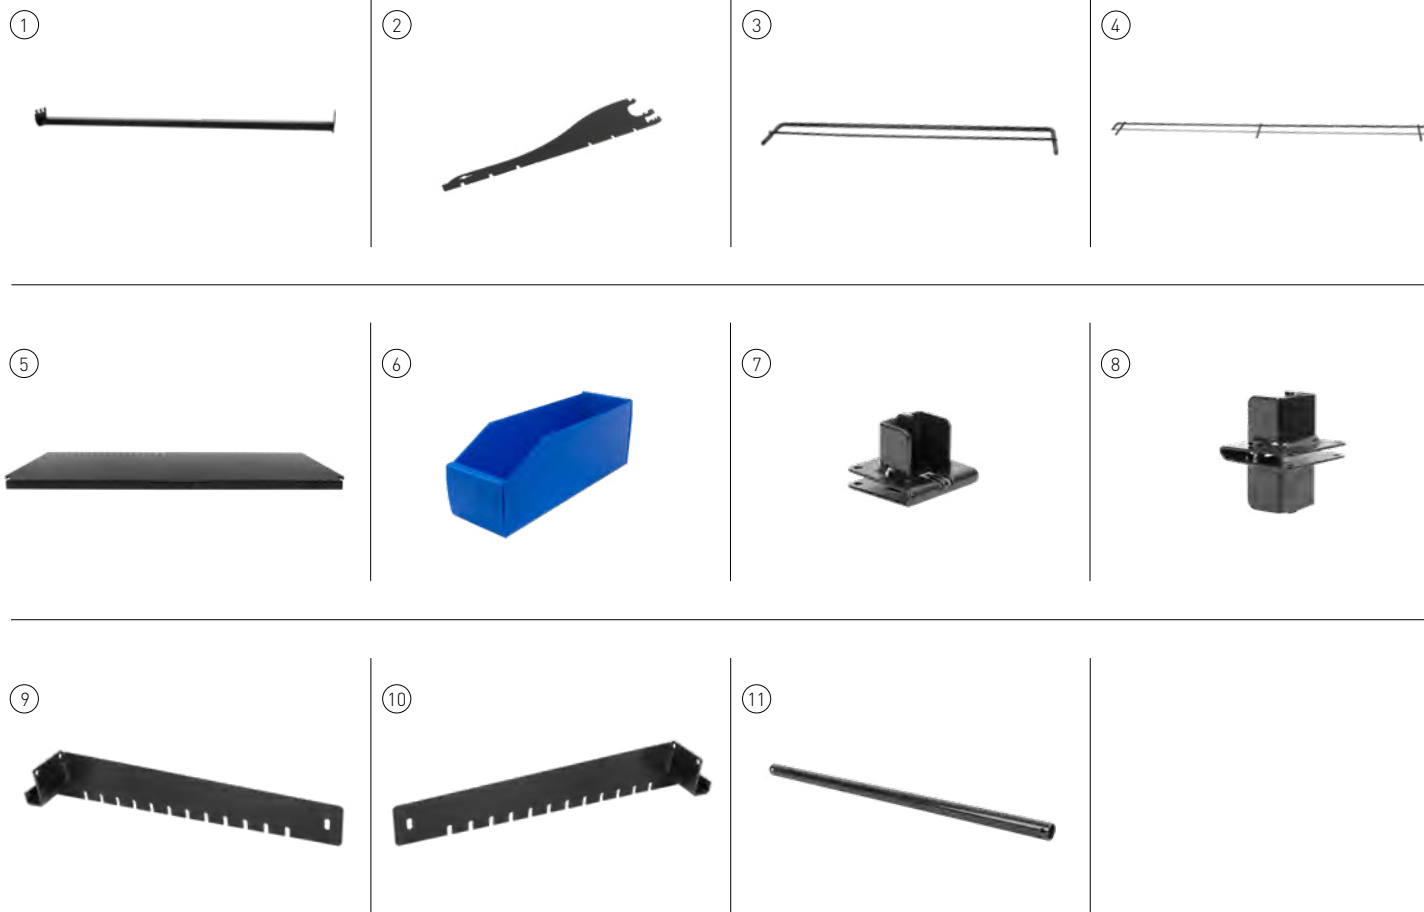

**ESTICADOR CORTINAS**

Ref.	Info.		
1016	30m - Mola Brise.	5602796004375	12

**PORTA CHAVES COM ETIQUETA**

Ref.	Info.		
1207	100 Peças	5602796038653	1

**ARGOLA PARA CHAVES**

Ref.	Info.		
800	20mm - 100 Peças	5602796023581	1
801	25mm - 100 Peças	5602796023598	1
802	30mm - 100 Peças	5602796023604	1
803	35mm - 100 Peças	5602796023611	1

## EXPOSITORES

Expositor Modular  
Ferragens

Linear  
Ferragens

Linear  
Ferragens

## PEÇAS EXPOSITOR FERRAGENS

Ref.	Info.	
1	<b>SEF-1</b> Para ganchos de carga	1
2	<b>SEF-2</b> Para suporte de prateleiras	1
3	<b>SEF-3</b> Para divisão lateral de prateleiras	1
4	<b>SEF-4</b> Para divisão frontal de prateleiras	1
5	<b>SEF-5</b> Para mercadoria geral	1
6	<b>SEF-6</b> Para stock de ferragens	1
7	<b>SEF-7</b> Para encaixe de tubos	1
8	<b>SEF-8</b> Para encaixe de tubos	1
9	<b>SEF-9</b> Para suporte de tubos com rolos	1
10	<b>SEF-10</b> Para suporte de tubos com rolos	1
11	<b>SEF-11</b> Para suporte de rolos	1