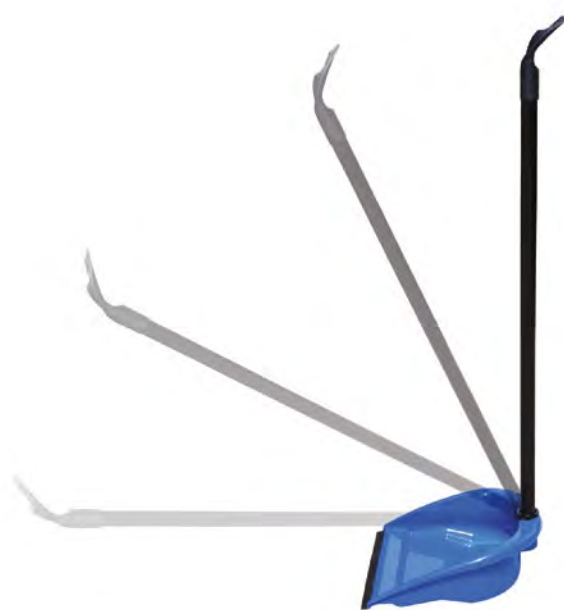

Com Cabo Dobrável

Ref.	Info.		
3458-P	2 Peças	5602796050211	6