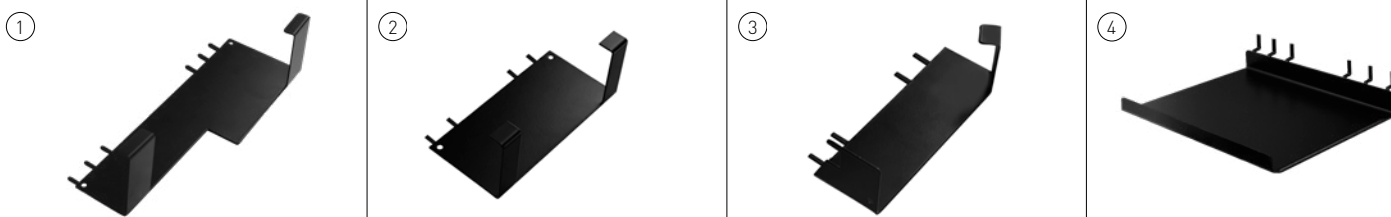

## EXPOSITORES

Expositor Modular  
Diversos

Expositor de Limpeza  
Diversos

**PEÇAS EXPOSITOR GERAL**

**PEÇAS EXPOSITOR GERAL**

	Ref.	Info.	
1	<b>SEM1</b>	Para Martelo Perfurador / Serra Sabre	1
2	<b>SEM2</b>	Para Aparafusadora	1
3	<b>SEM3</b>	Para Berbequim / Aparafusadora	1
4	<b>SEM4</b>	Para Lixadora / Serra Tico Tico / Moldura Digital	1
5	<b>SEM5</b>	Para Rebarbadora	1
6	<b>SEM6</b>	Para Berbequim / Aparafusadora	1
7	<b>SEM7</b>	Para Serra Circular	1
8	<b>SEM8</b>	Para Acondicionamento de Cabos Elétricos	1
9	<b>SEM9</b>	Para Discos 230mm	1
10	<b>SEM10</b>	Para Discos 115-125mm	1
11	<b>SEM11</b>	Para Fixação Veio Roçadora	1
12	<b>SEM12</b>	Para Roçadora	1
13	<b>SEM13</b>	Para Martelos Demolidores	1
14	<b>SFM-1</b>	Para Martelos	1
15	<b>SFM-2</b>	Para Uso Geral	1
16	<b>SFM-3</b>	Para Uso Geral	1
17	<b>SFM-4</b>	Para Ferramentas Agrícolas Forjadas	1
18	<b>SFM-5</b>	Para Uso Geral	1
19	<b>SFM-14</b>	Para Informação no Linear	1
20	<b>SFM-15</b>	Para Informação na Base	1