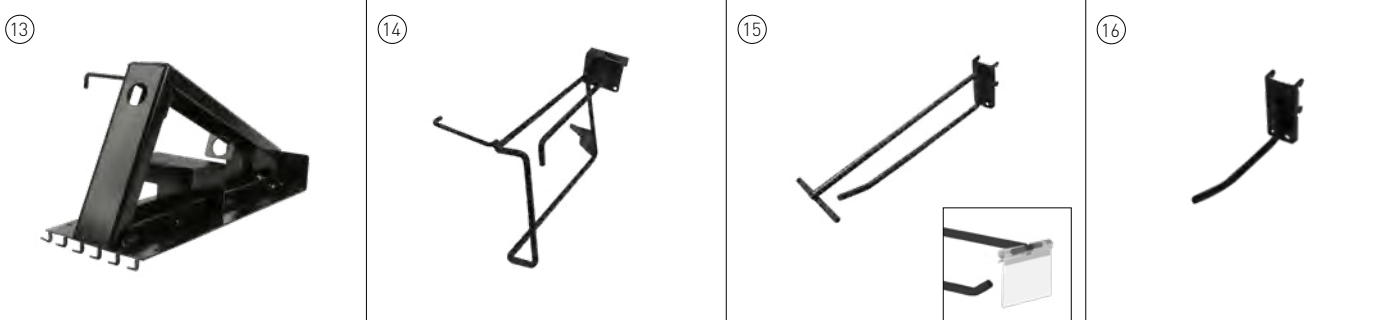

## EXPOSITORES

Expositor Modular  
Diversos

Expositor de Limpeza  
Diversos

**PEÇAS EXPOSITOR GERAL**

**PEÇAS EXPOSITOR GERAL**

	Ref.	Info.	
1	<b>SEM1</b>	Para Martelo Perfurador / Serra Sabre	1
2	<b>SEM2</b>	Para Aparafusadora	1
3	<b>SEM3</b>	Para Berbequim / Aparafusadora	1
4	<b>SEM4</b>	Para Lixadora / Serra Tico Tico / Moldura Digital	1
5	<b>SEM5</b>	Para Rebarbadora	1
6	<b>SEM6</b>	Para Berbequim / Aparafusadora	1
7	<b>SEM7</b>	Para Serra Circular	1
8	<b>SEM8</b>	Para Acondicionamento de Cabos Elétricos	1
9	<b>SEM9</b>	Para Discos 230mm	1
10	<b>SEM10</b>	Para Discos 115-125mm	1
11	<b>SEM11</b>	Para Fixação Veio Roçadora	1
12	<b>SEM12</b>	Para Roçadora	1
13	<b>SEM13</b>	Para Martelos Demolidores	1
14	<b>SFM-1</b>	Para Martelos	1
15	<b>SFM-2</b>	Para Uso Geral	1
16	<b>SFM-3</b>	Para Uso Geral	1
17	<b>SFM-4</b>	Para Ferramentas Agrícolas Forjadas	1
18	<b>SFM-5</b>	Para Uso Geral	1
19	<b>SFM-14</b>	Para Informação no Linear	1
20	<b>SFM-15</b>	Para Informação na Base	1