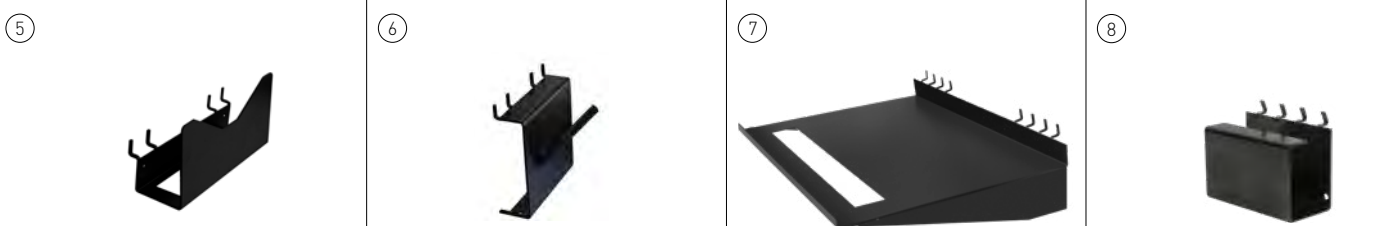

## EXPOSITORES

Expositor Modular  
Diversos

Expositor de Limpeza  
Diversos

**PEÇAS EXPOSITOR GERAL**

**PEÇAS EXPOSITOR GERAL**

	Ref.	Info.	
1	<b>SEM1</b>	Para Martelo Perfurador / Serra Sabre	1
2	<b>SEM2</b>	Para Aparafusadora	1
3	<b>SEM3</b>	Para Berbequim / Aparafusadora	1
4	<b>SEM4</b>	Para Lixadora / Serra Tico Tico / Moldura Digital	1
5	<b>SEM5</b>	Para Rebarbadora	1
6	<b>SEM6</b>	Para Berbequim / Aparafusadora	1
7	<b>SEM7</b>	Para Serra Circular	1
8	<b>SEM8</b>	Para Acondicionamento de Cabos Elétricos	1
9	<b>SEM9</b>	Para Discos 230mm	1
10	<b>SEM10</b>	Para Discos 115-125mm	1
11	<b>SEM11</b>	Para Fixação Veio Roçadora	1
12	<b>SEM12</b>	Para Roçadora	1
13	<b>SEM13</b>	Para Martelos Demolidores	1
14	<b>SFM-1</b>	Para Martelos	1
15	<b>SFM-2</b>	Para Uso Geral	1
16	<b>SFM-3</b>	Para Uso Geral	1
17	<b>SFM-4</b>	Para Ferramentas Agrícolas Forjadas	1
18	<b>SFM-5</b>	Para Uso Geral	1
19	<b>SFM-14</b>	Para Informação no Linear	1
20	<b>SFM-15</b>	Para Informação na Base	1