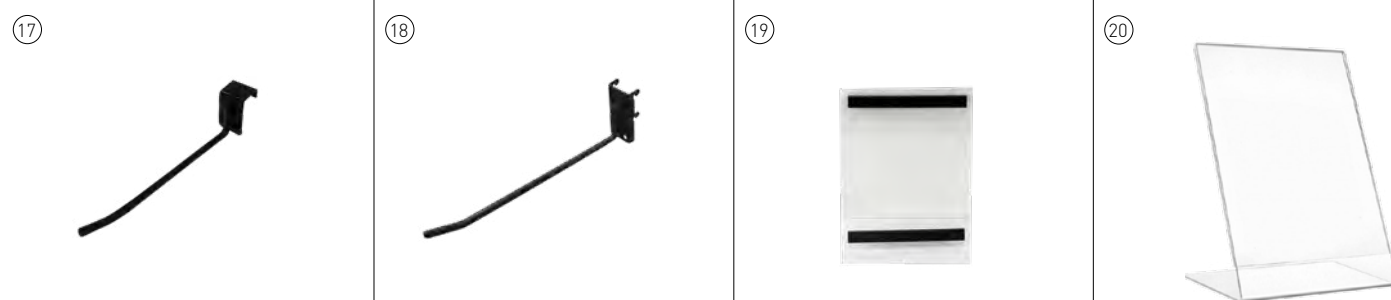

## EXPOSITORES

Expositor Modular  
Diversos

Expositor de Limpeza  
Diversos

**PEÇAS EXPOSITOR GERAL**

**PEÇAS EXPOSITOR GERAL**

	Ref.	Info.	
1	<b>SEM1</b>	Para Martelo Perfurador / Serra Sabre	1
2	<b>SEM2</b>	Para Aparafusadora	1
3	<b>SEM3</b>	Para Berbequim / Aparafusadora	1
4	<b>SEM4</b>	Para Lixadora / Serra Tico Tico / Moldura Digital	1
5	<b>SEM5</b>	Para Rebarbadora	1
6	<b>SEM6</b>	Para Berbequim / Aparafusadora	1
7	<b>SEM7</b>	Para Serra Circular	1
8	<b>SEM8</b>	Para Acondicionamento de Cabos Elétricos	1
9	<b>SEM9</b>	Para Discos 230mm	1
10	<b>SEM10</b>	Para Discos 115-125mm	1
11	<b>SEM11</b>	Para Fixação Veio Roçadora	1
12	<b>SEM12</b>	Para Roçadora	1
13	<b>SEM13</b>	Para Martelos Demolidores	1
14	<b>SFM-1</b>	Para Martelos	1
15	<b>SFM-2</b>	Para Uso Geral	1
16	<b>SFM-3</b>	Para Uso Geral	1
17	<b>SFM-4</b>	Para Ferramentas Agrícolas Forjadas	1
18	<b>SFM-5</b>	Para Uso Geral	1
19	<b>SFM-14</b>	Para Informação no Linear	1
20	<b>SFM-15</b>	Para Informação na Base	1